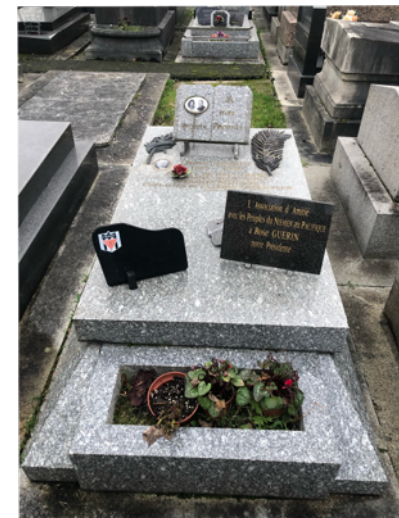

Informations sur son décès

.Rose Guérin est décédée le 20 Septembre 1998 (83 ans) à Paris.

.Elle a été enterrée au cimetière d'Asnières, 6 Rue du Ménil , 92600 Asnières-sur-Seine.

The image shows a document, likely a death certificate, with several rows of text. The text is mostly in French and includes names, dates, and locations. There are handwritten notes in red ink, including "à Paris" and "à Asnières". The document is titled "ACTE DE DÉCÈS" and "ACTE DE DÉCÈS" in red ink.